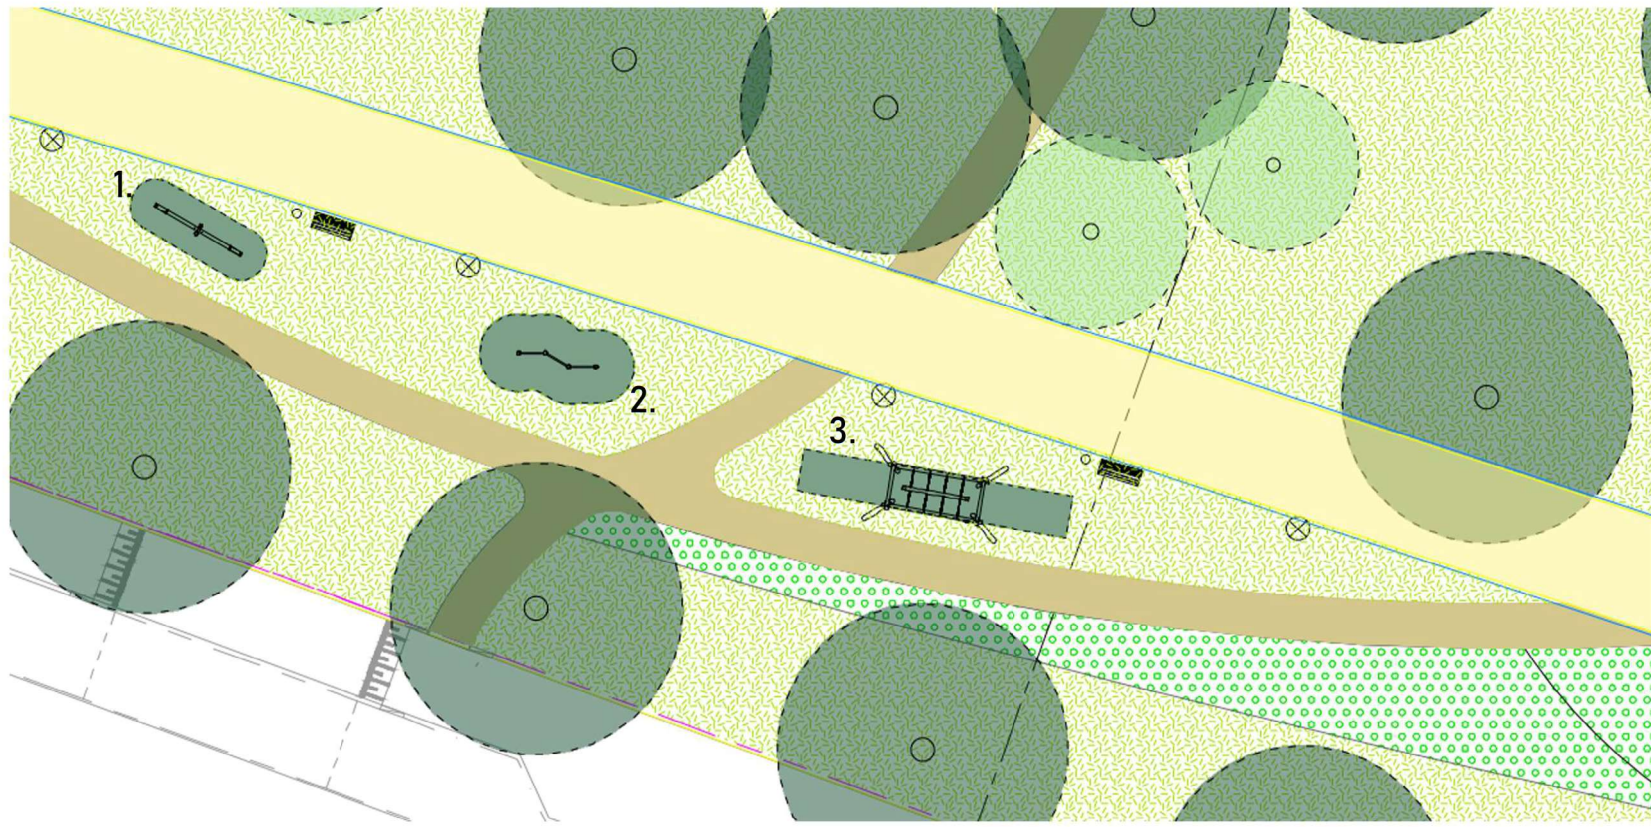

Park aan de Muiderslotlaan

Inrichting spelen zone A + B

1.

2.

3.

Legenda

-  Kiefgrind padenstructuur Muiderstotpark,
-  Kunstgras valondergrond
-  Asfalt Rondje Gouw, zandkleurig
-  Vaste planten conform beplantingsplan
-  Gazon
-  Lichtmast f1: Icon Mini Post 5m
-  Samson Montseny (bank)