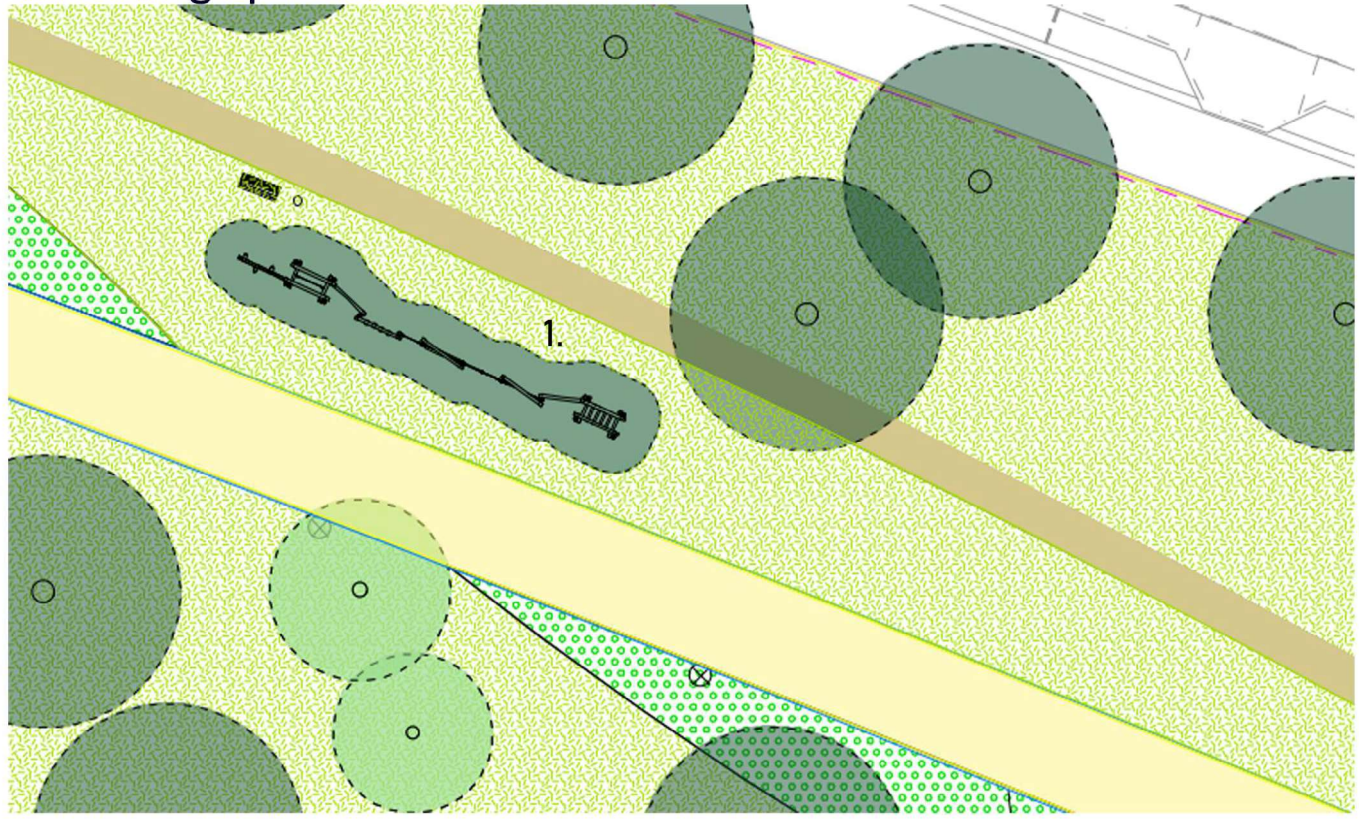

Park aan de Muiderslotlaan

Inrichting spelen zone A + B

1.

2.

3.

Legenda

-  Kiefgrind padenstructuur Muiderstotpark,
-  Kunstgras valondergrond
-  Asfalt Rondje Gouw, zandkleurig
-  Vaste planten conform beplantingsplan
-  Gazon
-  Lichtmast F1: Icon Mini Post 5m
-  Samson Montseny (bank)

Park aan de Muiderslotlaan

Inrichting spelen zone C

Legenda

-  Kifgrind padenstructuur Muiderslotpark,
-  Kunstgras valondergrond
-  Asfalt Rondje Gouw, zandkleurig
-  Vaste planten conform beplantingsplan
-  Gazon
-  Lichtmast f1: Icon Mini Post 5m
-  Samson Montseny (bank)