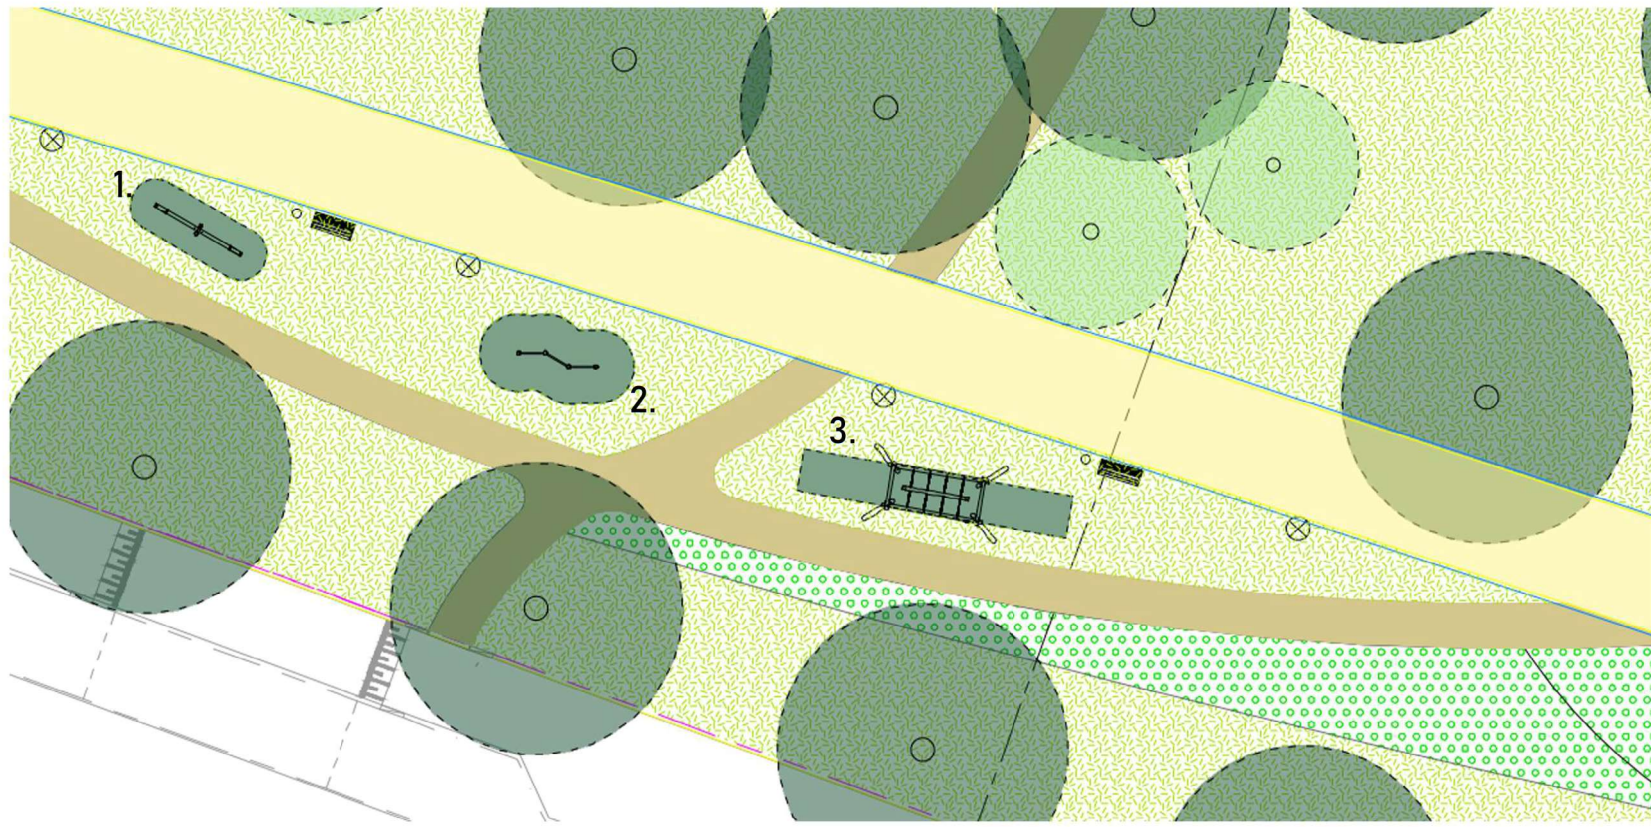

Park aan de Muiderslotlaan

Inrichting spelen zone A + B

1.

2.

3.

Legenda

-  Kiefgrind padenstructuur Muiderstotpark,
-  Kunstgras valondergrond
-  Asfalt Rondje Gouw, zandkleurig
-  Vaste planten conform beplantingsplan
-  Gazon
-  Lichtmast F1: Icon Mini Post 5m
-  Samson Montseny (bank)

Park aan de Muiderslotlaan

Inrichting spelen zone C

Legenda

-  Kifgrind padenstructuur Muiderslotpark,
-  Kunstgras valondergrond
-  Asfalt Rondje Gouw, zandkleurig
-  Vaste planten conform beplantingsplan
-  Gazon
-  Lichtmast f1: Icon Mini Post 5m
-  Samson Montseny (bank)