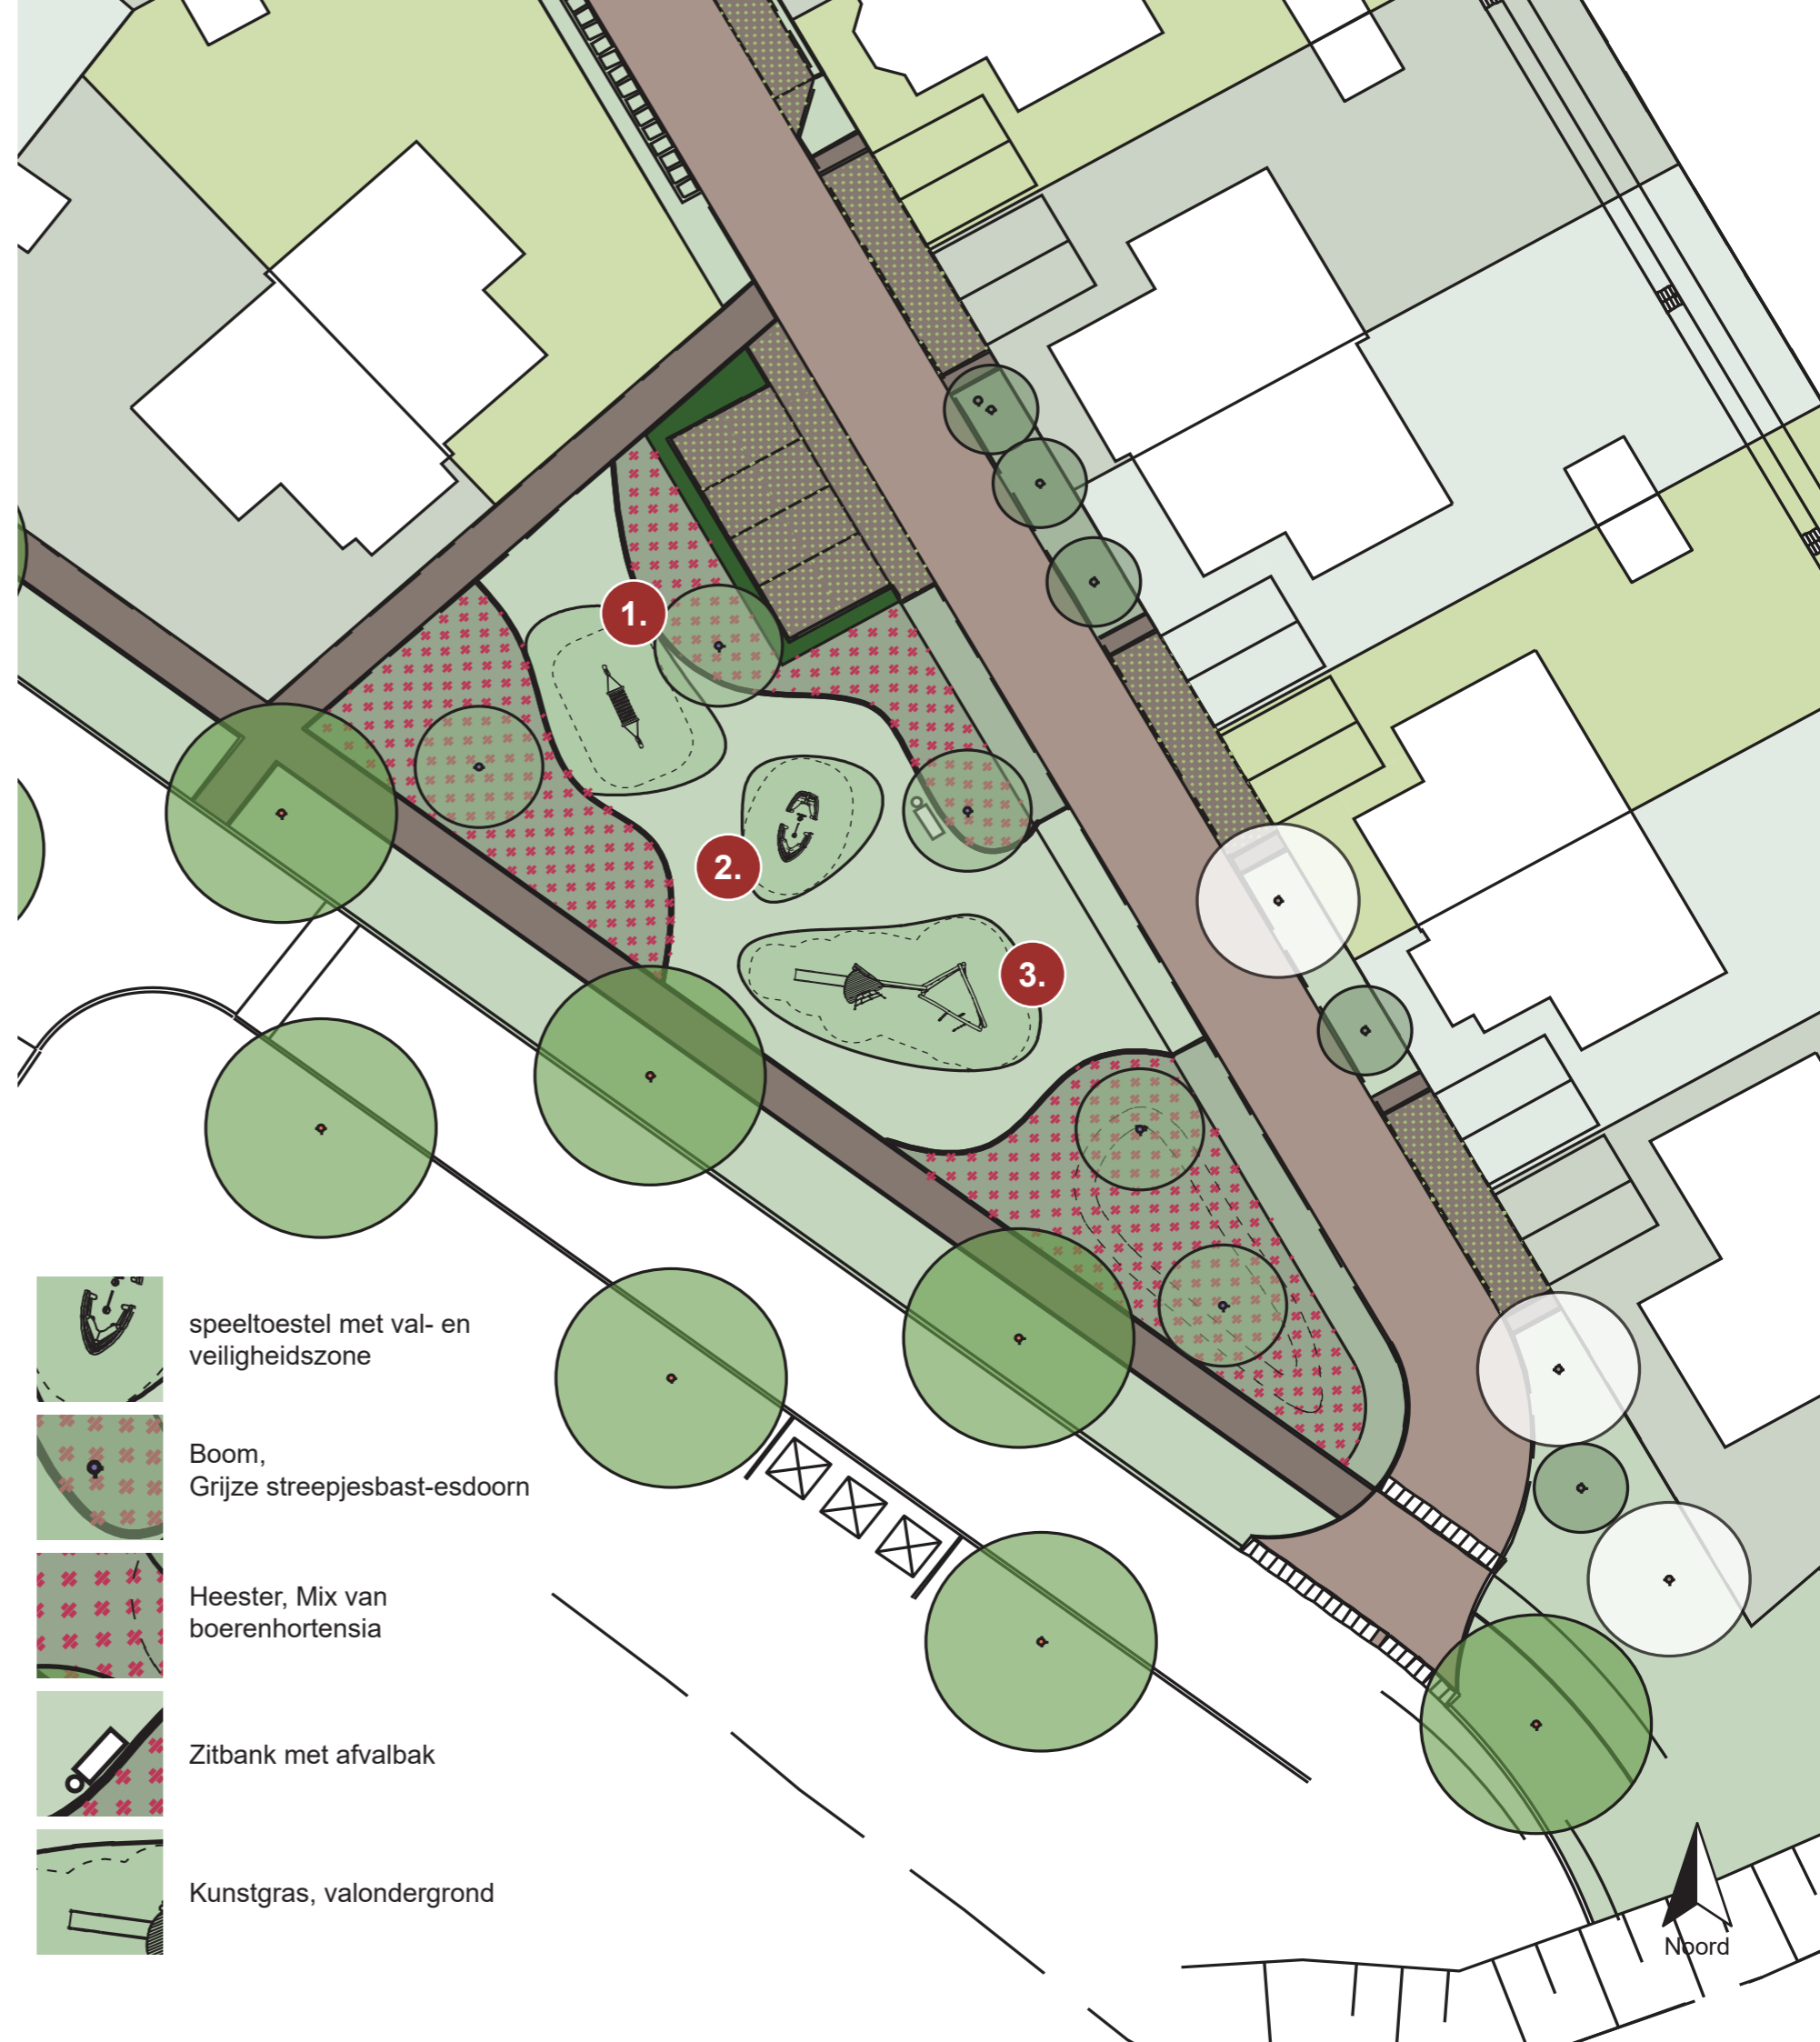

Inrichtingsontwerp

Speelveld - fase 4b2

speeltoestel met val- en veiligheidszone

Boom, Grijze streepjesbast-esdoorn

Heester, Mix van boerenhortensia

Zitbank met afvalbak

Kunstgras, valondergrond

Noord