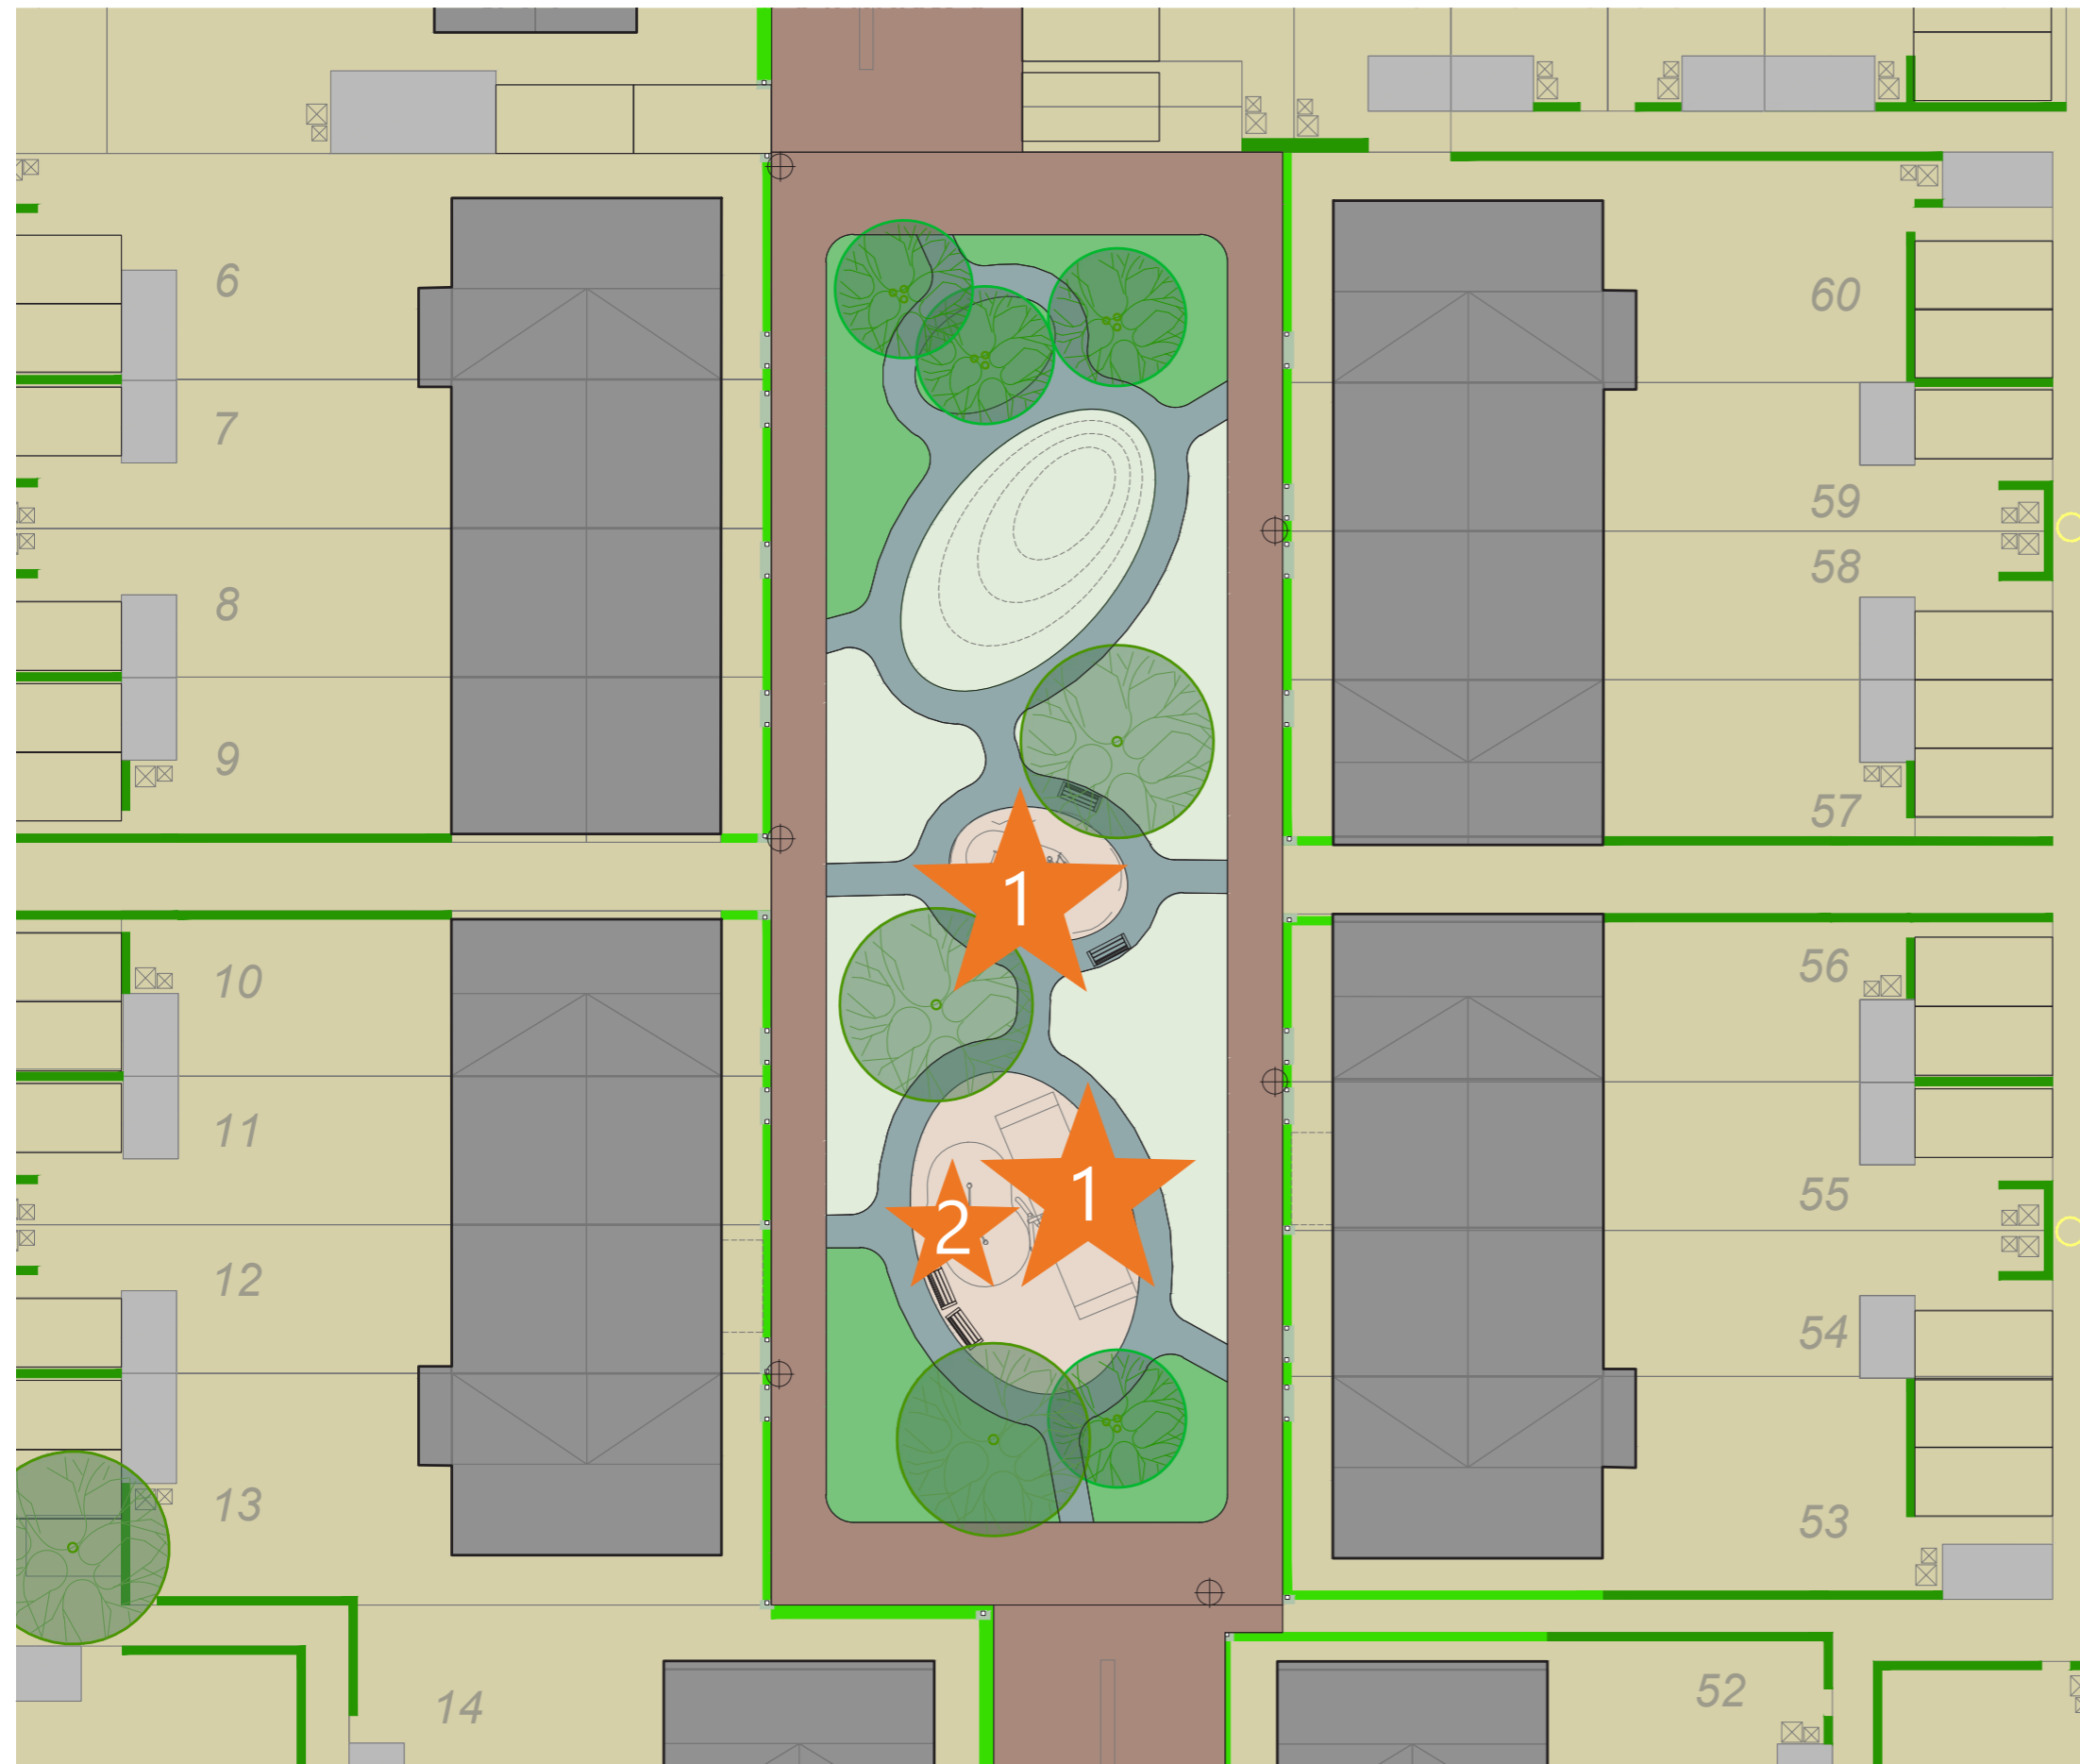

Speelveld fase 2B1 Weespersluis

GEM Bloemendalerpolder CV

ONTWERP PLEIN WEST

Overzicht

LEGENDA

-  Rijweg, gebakken klinkers
-  Rijweg, asfalt zwart
-  Fietspad / Fietsstraat, asfalt rood
-  Parkeerplaats, BSS
-  Parkeerplaats, gebakken klinkers
-  Trottoir, betegels diagonaal
-  Trottoir / shared space, gebakken klinkers
-  Verharding plantsoen
-  Valondergrond
-  Verhoogde kruising
-  Boom 1e grootte
-  Boom 2e grootte
-  Boom 3e grootte / solitairheester
-  Vaste planten 'Green to colour'
-  Gras
-  Verlichting type 50km
-  Verlichting type 30km / shared space
-  Verlichting type parkeerhof
-  opstelplek rolcontainers
-  Speeltoestel / spelaanleiding, hout robinia
-  Zitbank, canape

Kompan parcours element balans plus

ONTWERP PLEIN OOST

Overzicht

LEGENDA

- Rijweg, gebakken klinkers
- Rijweg, asfalt zwart
- Fietspad / Fietsstraat, asfalt rood
- Parkeerplaats, BSS
- Parkeerplaats, gebakken klinkers
- Trottoir, betegels diagonaal
- Trottoir / shared space, gebakken klinkers
- Verharding plantsoen
- Valondergrond
- Verhoogde kruising
- Boom 1e grootte
- Boom 2e grootte
- Boom 3e grootte / solitairheester
- Vaste planten 'Green to colour'
- Gras
- Verlichting type 50km
- Verlichting type 30km / shared space
- Verlichting type parkeerhof
- opstelplek rolcontainers
- Speeltoestel / spelaanleiding, hout robinia
- Zitbank, canape

Afzetpaal uitneembaar erdi 1202 (vgl puccini)

Afscheiding plantsoenvakken: sierhekwerk 70-100cm

Afvalbak center 70l

Verlichting Louis Poulsen Icon Mini

Armatuur	Louis Poulsen ICON MINI Post	
	Type lichtbron	LED
	Kleurtemperatuur	3000K
	Kleurweergave (CRI)	>70
	Lichtpunthoogte	5m, opschuif
Zie voor de overige specificaties (o.a. optieken, vermogens en diminstellingen) de legenda van het verlichtingsplan en de uitvoer van de lichtberekening		