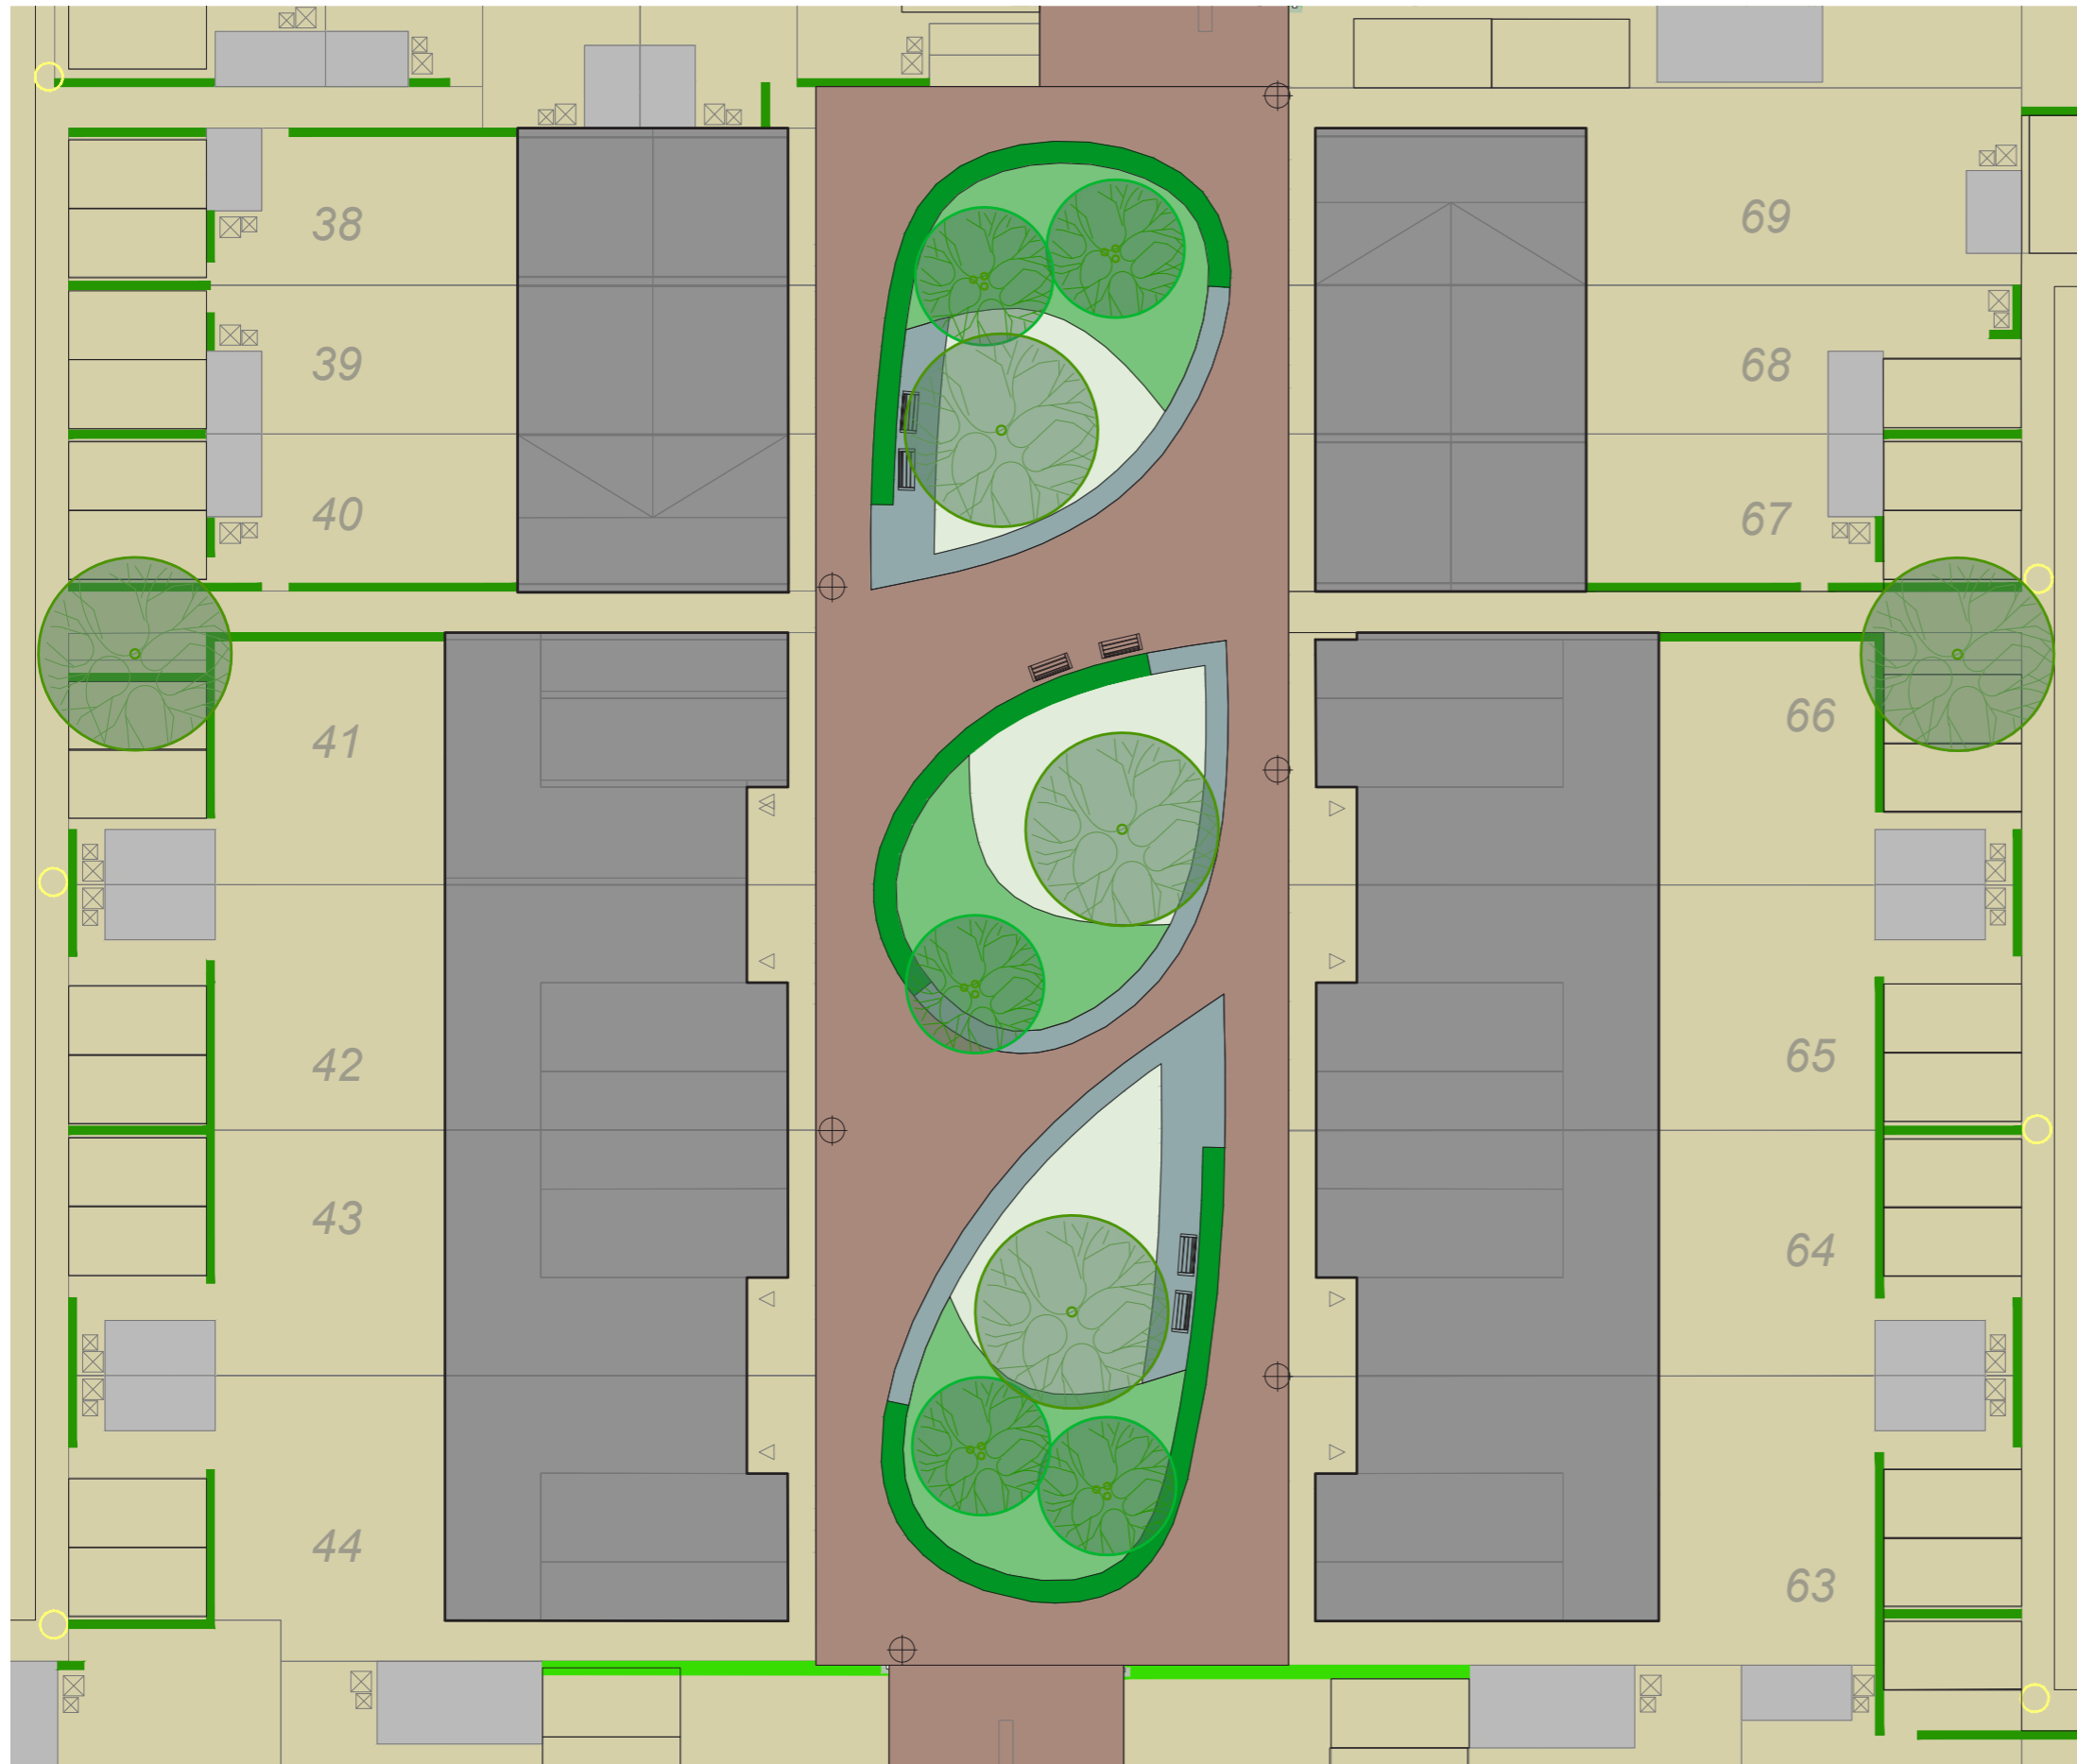

Kompan parcours element balans plus

ONTWERP PLEIN OOST

Overzicht

LEGENDA

- Rijweg, gebakken klinkers
- Rijweg, asfalt zwart
- Fietspad / Fietsstraat, asfalt rood
- Parkeerplaats, BSS
- Parkeerplaats, gebakken klinkers
- Trottoir, betegels diagonaal
- Trottoir / shared space, gebakken klinkers
- Verharding plantsoen
- Valondergrond
- Verhoogde kruising
- Boom 1e grootte
- Boom 2e grootte
- Boom 3e grootte / solitairheester
- Vaste planten 'Green to colour'
- Gras
- Verlichting type 50km
- Verlichting type 30km / shared space
- Verlichting type parkeerhof
- opstelplek rolcontainers
- Speeltoestel / spelaanleiding, hout robinia
- Zitbank, canape

02 04 06 08 10 m.

ONTWERP PLEIN OOST

Impressie

INRICHTINGSPRINCIPES

Meubilair openbare ruimte

Zitbank samson Montseny (standaard)

Natuursteen
Graniet in genuanceerde kleuren grijs/bruin
Scandinavian mix, Van de Ban
Afmetingen: gezaagde tegels 20x14x5
Bovenkant gevlamd, overige zijden gezaagd
Halfsteensverband

Afzetpaal uitneembaar erdi 1202 (vgl puccini)

Afscheiding plantsoenvakken: sierhekwerk 70-100cm

Afvalbak center 70l

Verlichting Louis Poulsen Icon Mini

Armatuur	Louis Poulsen ICON MINI Post	
	Type lichtbron	LED
	Kleurtemperatuur	3000K
	Kleurweergave (CRI)	>70
	Lichtpunthoogte	5m, opschuif
Zie voor de overige specificaties (o.a. optieken, vermogens en diminstellingen) de legenda van het verlichtingsplan en de uitvoer van de lichtberekening		