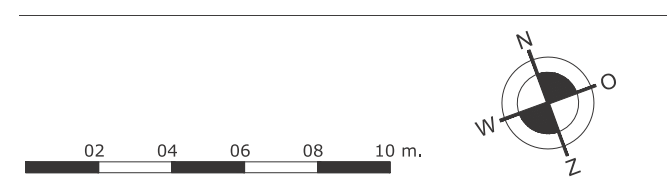

LEGENDA

- Rijweg, gebakken klinkers
- Rijweg, asfalt zwart
- Fietspad / Fietsstraat, asfalt rood
- Parkeerplaats, BSS
- Parkeerplaats, gebakken klinkers
- Trottoir, betegels diagonaal
- Trottoir / shared space, gebakken klinkers
- Verharding plantsoen
- Valondergrond
- Verhoogde kruising
- Boom 1e grootte
- Boom 2e grootte
- Boom 3e grootte / solitairheester
- Vaste planten 'Green to colour'
- Gras
- Verlichting type 50km
- Verlichting type 30km / shared space
- Verlichting type parkeerhof
- opstelplek rolcontainers
- Speeltoestel / spelaanleiding, hout robinia
- Zitbank, canape