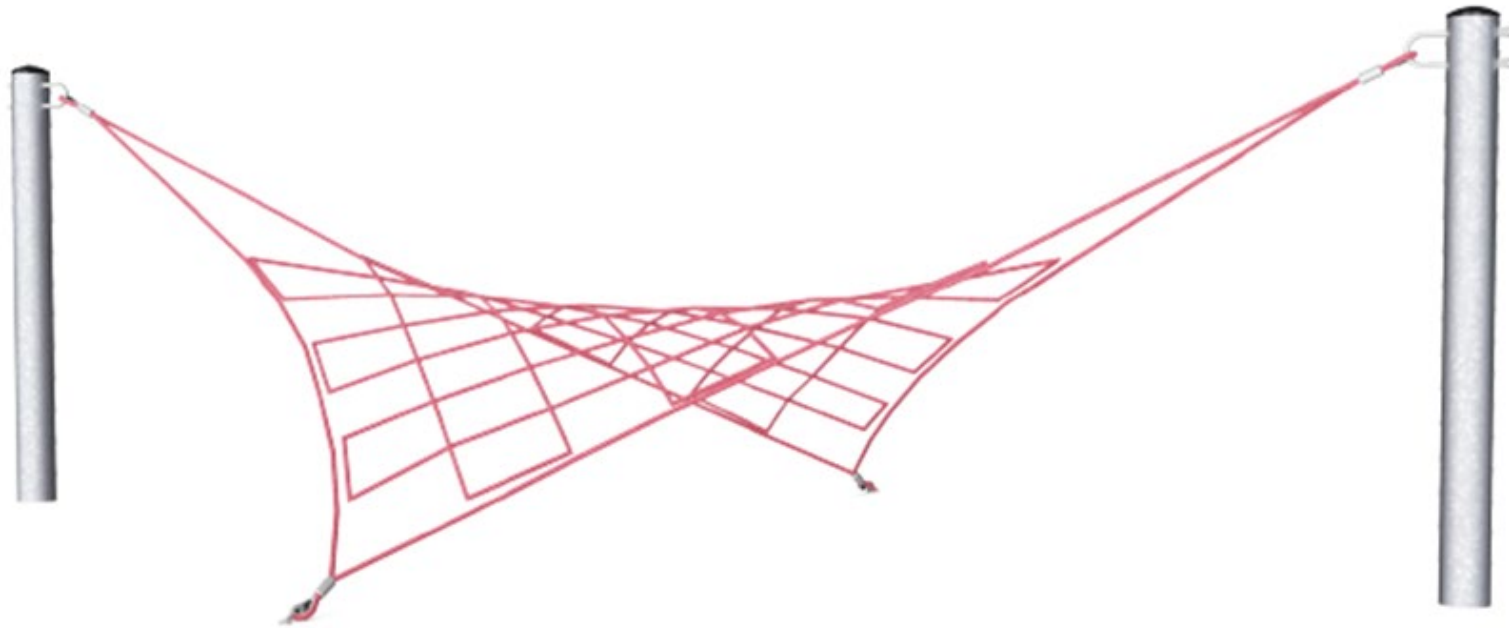

# SAMENVATTING

De keuze van de bewoners is gevallen op de volgende netten:

Plek A: Kurkentrekker (62 van de 83 stemmen)

Plek B: Spacenet (73 van de 82 stemmen)

Plek C: Spix trail (66 van de 81 stemmen)

Zie de sheets hierna voor het aantal stemmen per soort net.

Alle toestellen worden uitgevoerd met groenkleurig net, om ze een wat natuurlijker uitstraling mee te geven.

# PLEK A KEUS 1

Item nummer COR225021-1101	
<b>Algemene Product Informatie</b>	
Afmetingen LxBxH	644x431x190 cm
Leeftijdsgroep	3+
Speelcapaciteit	8
Kleuropties	

**KLIMNET S RUIT**

**21 VAN DE 83 STEMMEN**