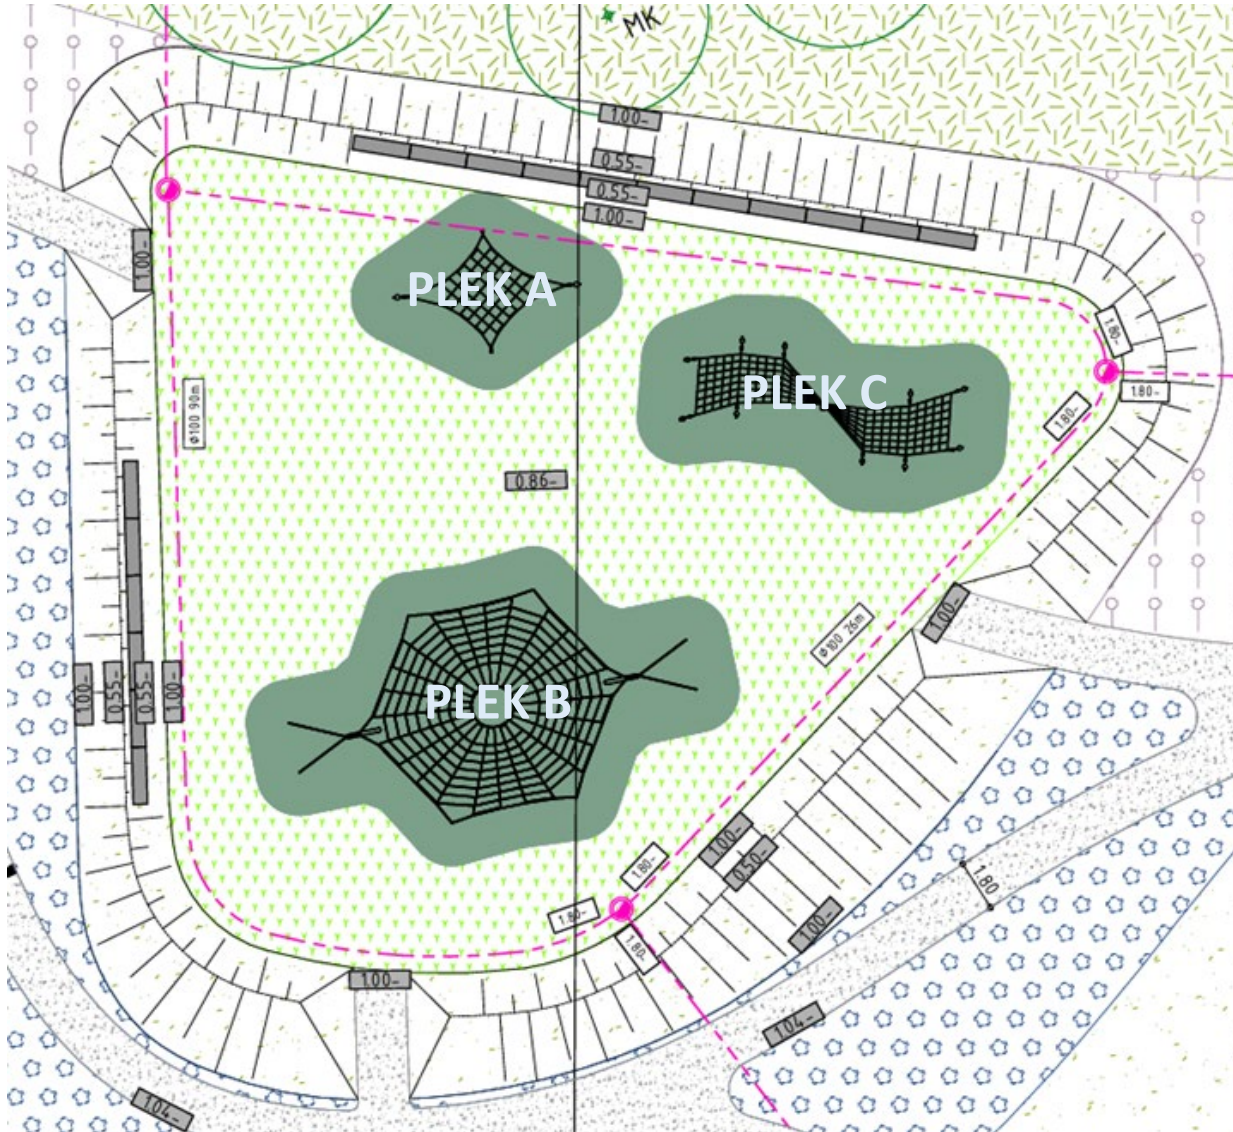

# SAMENVATTING

De keuze van de bewoners is gevallen op de volgende netten:

Plek A: Kurkentrekker (62 van de 83 stemmen)

Plek B: Spacenet (73 van de 82 stemmen)

Plek C: Spix trail (66 van de 81 stemmen)

Zie de sheets hierna voor het aantal stemmen per soort net.

# PLEK A KEUS 1

Item nummer COR225021-1101	
<b>Algemene Product Informatie</b>	
Afmetingen LxBxH	644x431x190 cm
Leeftijdsgroep	3+
Speelcapaciteit	8
Kleuropties	

**KLIMNET S RUIT**

**21 VAN DE 83 STEMMEN**

# PLEK A KEUS 2

Item nummer COR229001-1101	
Algemene Product Informatie	
Afmetingen LxBxH	996x423x250 cm
Leeftijdsgroep	5+
Speelcapaciteit	18
Kleuropties	

**KLIMNET KURKENTREKKER** 62 VAN DE 83 STEMMEN

### Algemene Product Informatie

Afmetingen LxBxH	315x314x167 cm
Leeftijdsgroep	6+
Speelcapaciteit	12
Kleuropties	

**SPIX TRAIL** 66 VAN DE 81 STEMMEN