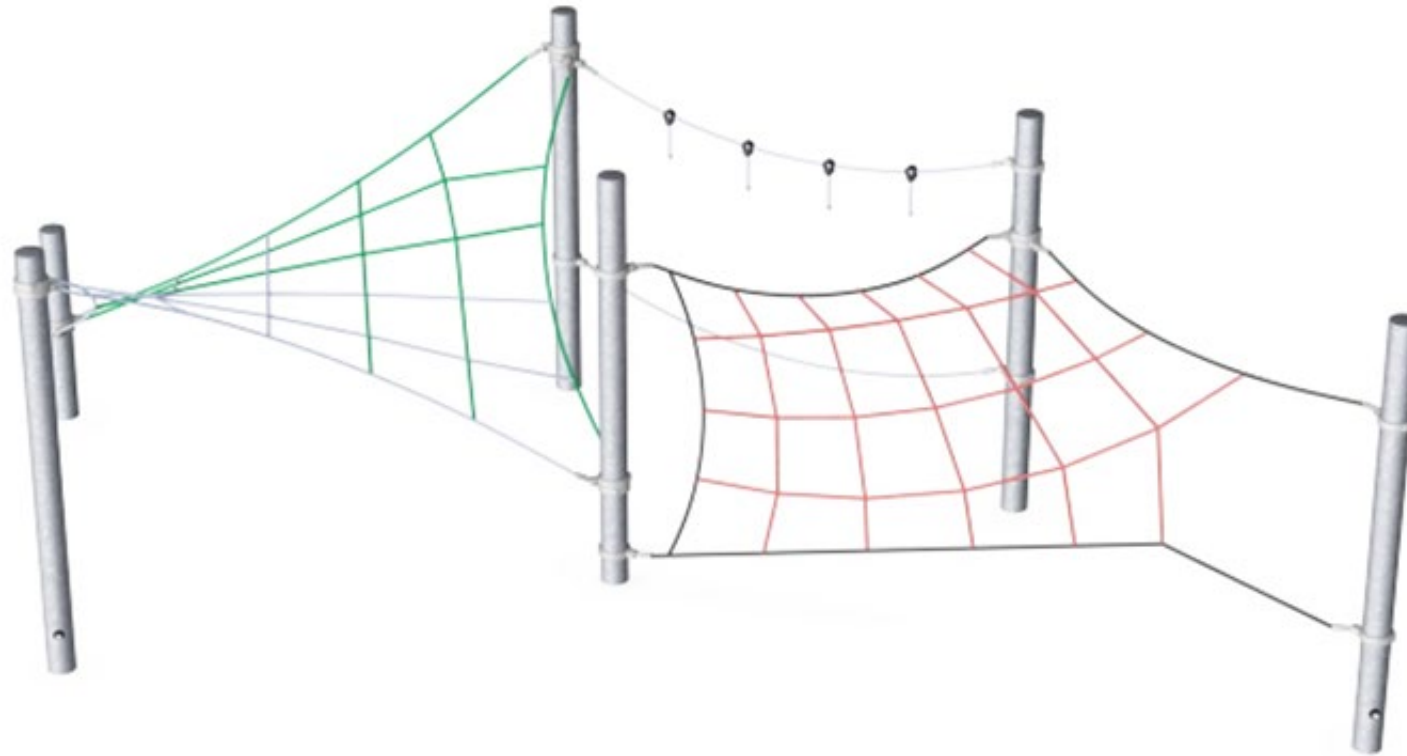

# PLEK B KEUS 2

Item nummer COR222021-1101	
<b>Algemene Product Informatie</b>	
Afmetingen LxBxH	1417x742x300 cm
Leeftijdsgroep	5+
Speelcapaciteit	33
Kleuropties	

**SPINNENWEB** 9 VAN DE 82 STEMMEN

# PLEK C KEUS 1

Item nummer KPL806-1001	
Algemene Product Informatie	
Afmetingen LxBxH	564x404x200 cm
Leeftijdsgroep	3+
Speelcapaciteit	12
Kleuropties	

**SCHEEPSNETTEN** 15 VAN DE 81 STEMMEN