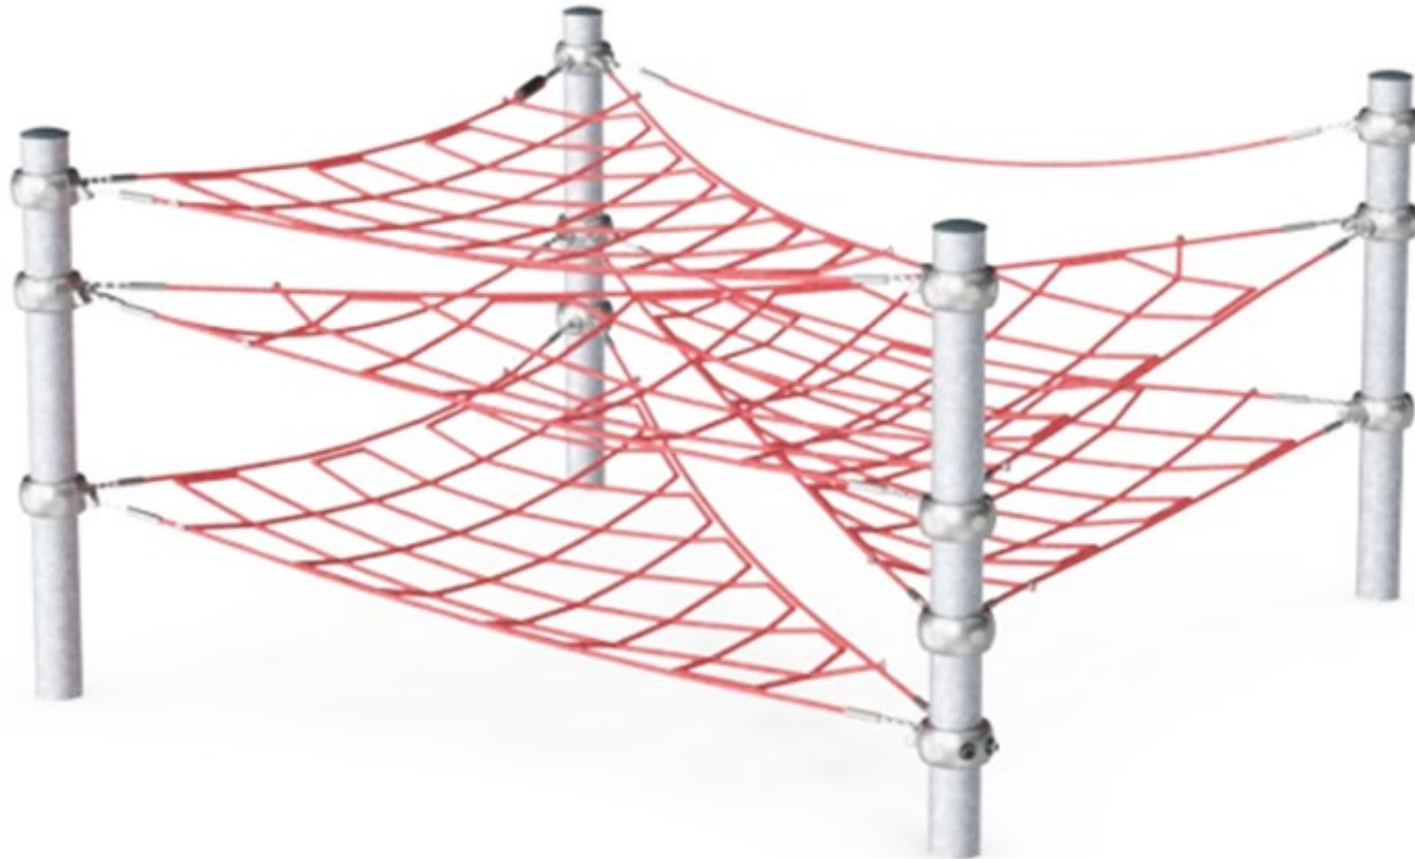

PLEK C KEUS 2

Item nummer CRP250701-0901